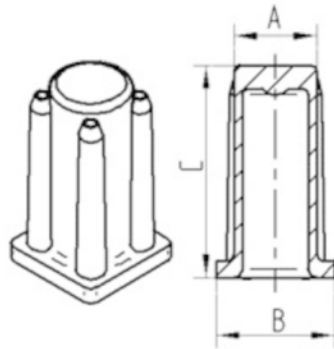

ATRIBUCIONS BÀSIQUES

Nom del producte	Socket
Tipus	Accesorio
Tracidad de carga a 3 km/h	40 kg
Tracidad de carga estàtica	80 kg
Alçada total	36 mm
Pes total	0,008 kg

FITACIÓ

Tipus de Fitting	Tac sintètic, plaça
Pern Diamant	22 mm

SOCKET

KUNSTSTOFF HUELSE R40-22/11

EAN 4031582090192

Número de comanda 00009046

BETTER MOBILITY. BETTER LIFE.

DIBUIXOS TÈCNICS

Bezeichnung	A	B	C
R40-16x16	16	20	36
R40-17x17	17	19	36
R40-18x18	18	20	36
R40-21x21	21	23,5	36
R40-22x22	22	24,5	36
R40-23x23	23	25,5	36
R40-26x26	26	30	36