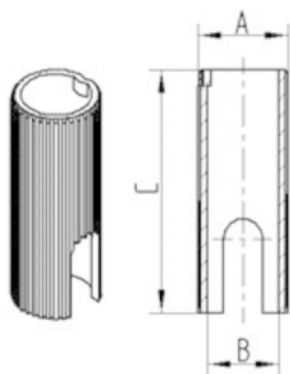

Nazwa produktu	Tuleja
Typ	Akcesorium
Waga całkowita	0,013 kg

MOCOWANIE

Typ mocowania	Tuleja Tulejaokrągła
Średnica Trzpień	22 mm
Długość Trzpień	45 mm

TULEJA

R08-Ø30-Ø22

EAN 4031582321463

BETTER MOBILITY. BETTER LIFE.

RYSUNKI TECHNICZNE

Bezeichnung	A	B	C
R08 Ø22-Ø18	22	18	62
R08 Ø22,5-Ø18	22,5	18	62
R08 Ø23-Ø18	23	18	62
R08 Ø28-Ø22	28	22	45
R08 Ø30-Ø18	30	18	62
R08 Ø30-Ø22	30	22	45