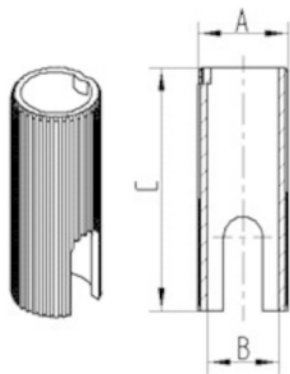

ВТУЛКА

KUNSTSTOFF HUELSE R08-22 Ø18

EAN 4031582321432

Номер на поръчката 00027546

BETTER MOBILITY. BETTER LIFE.

Изображението може да се различава от оригиналния продукт

ИЗПЪЛНЕНИЕ

Устойчив на корозия

ОСНОВНИ АТРИБУТИ

Име на продукта	Втулка
Тип	Акcesoар
Общо тегло	0,005 kg

ПРИЛЯГАНЕ

Тип на фитинга	Намаляване на Втулка, кръгла
Диаметър на Болт	18 mm
Дължина на Болт	62 mm

ВТУЛКА

KUNSTSTOFF HUELSE R08-22 Ø18

EAN 4031582321432

Номер на поръчката 00027546

BETTER MOBILITY. BETTER LIFE.

ТЕХНИЧЕСКИ ЧЕРТЕЖИ

Bezeichnung	A	B	C
R08 Ø22-Ø18	22	18	62
R08 Ø22,5-Ø18	22,5	18	62
R08 Ø23-Ø18	23	18	62
R08 Ø28-Ø22	28	22	45
R08 Ø30-Ø18	30	18	62
R08 Ø30-Ø22	30	22	45