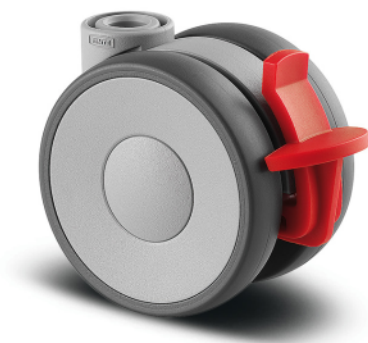

LINEA LIGHT

5925PJI065L51-10 KICK PEDAL

EAN 4031582403961

BETTER MOBILITY. BETTER LIFE.

Imaginea poate fi diferită de produsul original

PERFORMANȚĂ

Performanța rolei ●●●○○

Zgomot de mișcare ●●●○○

Atriție ●●●○○

Rezistență la coroziune ●●●○○

ATRIBUTELE DE BAZĂ

Nume produs	Linea light
Tip	Rola pivotantă cu Frână de roată
Standard	EN12528 - Role pentru mobilier
Capacitate de încărcare la 3 km/h	40 kg
Capacitate de încărcare statică	80 kg
Interval de temperatură (minim)	-10 °C
Interval de temperatură (maxim)	40 °C
Înălțime totală	68 mm
Lățime totală	46 mm
Greutate totală	0,1 kg

ROATĂ

Material pentru corp	Polipropilenă
Material al benzii de rulare	Cauciuc termoplastic
Lagăr	Rulment simplu cu tub Spacer
Protecție pentru filet	Fără protecție pentru filet
Diametru	65 mm
Benză de rulare	13,9 mm
Duritatea benzii de Benză de rulare (A)	87 Pe malul A

FURCA

Material	Poliamidă
FormăFurcă	Carcasă Roată dublă
Rulment pivotant	Tijă , pivotantă
Raza de pivotare	67 mm
Interferență pivotantă	134 mm
Diametru cupolă	23 mm

RACORD

Tip ajustare	Gaură oarbă pentru racordul B10
Diametrul găurii Șurub	10 mm