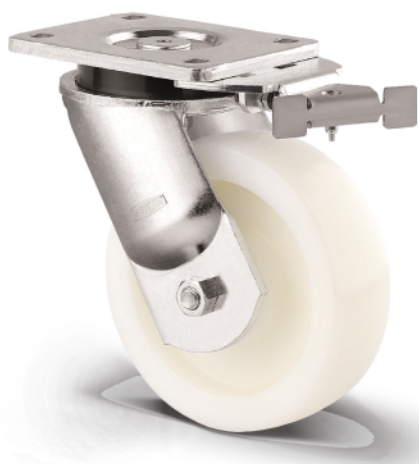

KAPPA LOAD

9651TOO150P63

EAN 4031582314618
Bestelnummer 00830358

BETTER MOBILITY. BETTER LIFE.

Afbeelding kan verschillen van het oorspronkelijke product

PRESTATIES

Rolprestaties	● ● ● ● ●
Bewegingsgeluid	● ○ ○ ○ ○
Verloop	● ● ● ● ●
Corrosieweerstand	● ● ● ○ ○

KERNKENMERKEN

Productnaam	Kappa load
Type	Zwenkwiel met richtingsvastzetter
Standaard	EN12533 - Zwaarlast wielen
Draagvermogen bij 4 km/u	960 kg
Draagvermogen bij 6 km/u	800 kg
Statisch Draagvermogen	1920 kg
Temperatuurbereik (minimaal)	-40 °C
Temperatuurbereik (maximaal)	80 °C
Totale hoogte	200 mm
Totaal gewicht	4,156 kg

WIEL

Wielkern materiaal	Polyamide, zwaar
Materiaal loopvlak	Identiek met wielkern
Lager	Glijlager
As	Vastgeschroefd met moer
Afdekkapjes	Zonder afdekkapjes
Diameter	150 mm
Breedte Loopvlak	50 mm
Hardheid van het loopvlak (D)	75 Shore D

VORK

Materiaal	Gietijzer, of ijzer gesmeed, zwaar
Vork Vorm	Breed, versterkt
Zwenklager	Precisiekogellager
Offset	58 mm
Uitzwenking	398 mm
	✓

BEVESTIGING

Type bevestiging	Rechthoekige plaat
Lengte plaat	135 mm
Breedte plaat	110 mm
Lengte bevestigingsgat (maximaal)	105 mm
Breedte bevestigingsgat (minimaal)	75 mm
Breedte bevestigingsgat (maximaal)	80 mm
Diameter bevestigingsgat	11 mm