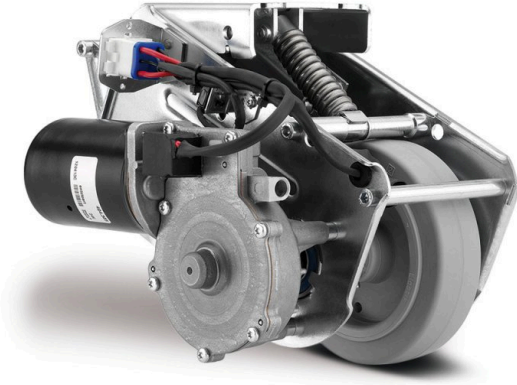

# E-DRIVE FLEX

EDFAUFF125P60

EAN 4031582416664

BETTER MOBILITY. BETTER LIFE.

La imagen puede diferir del producto original

## ATRIBUTOS PRINCIPALES

Nombre del producto	E-Drive flex
Tipo	Unidad de accionamiento
Conductivo eléctrico	No
Inoxidable	No
Rango de temperatura (mínimo)	5 °C
Rango de temperatura (máximo)	40 °C
Ancho total	190 mm
Peso total	6.52 kg
Longitud	Máx. 315 mm (funcionamiento de emergencia accionado)
Diámetro de rueda	125 mm, límite de desgaste ~ 115 mm
Aro Banda de rodadura	Goma maciza, sin marcas, Shore A 63
Ancho de rueda	35 mm
Ancho	190 mm
Fuerza de empuje máxima	25
Fuerza de elevación máxima/fuerza de presión de contacto	400
Altura en posición de inicio	140 mm
Altura de instalación	170 mm
Liberación de emergencia	Mecánico
Tipo de protección	IPX4 (salpicar agua desde todos los lados, todos los tapones enchufados)
Temperatura ambiente permitida	Temperatura de funcionamiento 5 °C a 40 °C, humedad del aire 90 %, sin condensación
Peso	6 kg
Velocidad máxima	4 km/h
Distancia al suelo	30 mm
Desnivel del suelo (mínimo)	-15 mm
Desnivel del suelo (máximo)	15 mm
Temperatura de almacenamiento permitida (mínima)	-10 °C
Temperatura de almacenamiento permitida (máxima)	45 °C

# E-DRIVE FLEX

EDFAUFF125P60

EAN 4031582416664

Número de pedido 00061635

**SOPORTE**

Material de la carcasa	Eléctrico
Forma de Horquilla Forma	Accionamiento
Color	Pasivado azul

**ARO**

Material del cuerpo	Poliamida
Material de la banda de rodadura	Neumático elástico, sin marcas, vulcanizado
Cojinete	Rueda con pestaña
Color Aro	Gris plateado (RAL7001)
Diámetro	125 mm
Ancho de Banda de rodadura	40 mm
Anchura del cuerpo	40 mm
Dureza de la Banda de rodadura (A)	63 Shore A