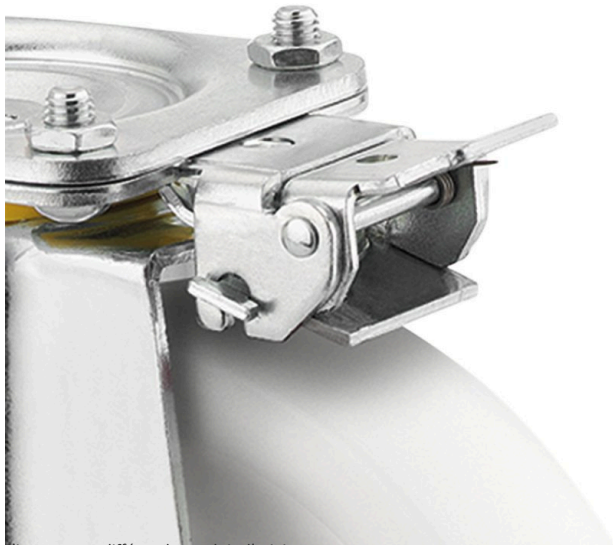

PURETECH

Directional lock 4681/125-250 P63

EAN 4031582438130

BETTER MOBILITY. BETTER LIFE.

L'image peut différer du produit d'origine

PERFORMANCE

Performance du rouleau	● ● ● ○ ○
Bruit de mouvement	● ● ● ○ ○
Attrition	● ● ● ○ ○
Résistance à la corrosion	● ● ● ○ ○

ATTRIBUTS DE BASE

Nom du produit	Puretech
Type	Accessoire
Conducteur électrique	Non
Inoxydable	Non
Poids global	0.27 kg

PURETECH

Directional lock 4681/125-250 P63

EAN 4031582438130

BETTER MOBILITY. BETTER LIFE.