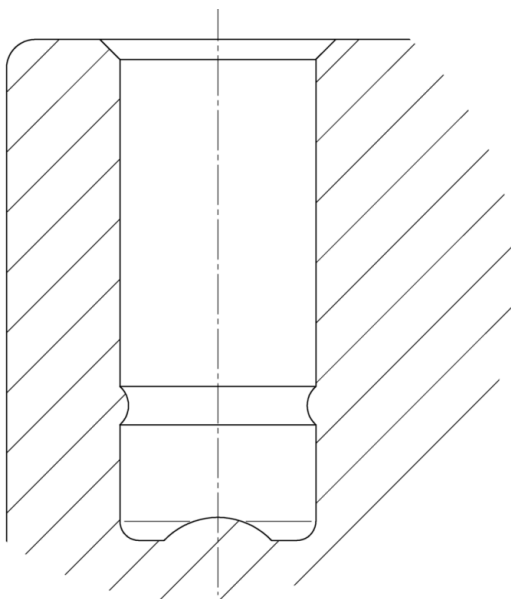

LINEA LIGHT

5925POI065L51-10 KICK PEDAL

EAN 4031582404050

BETTER MOBILITY. BETTER LIFE.

Product Drawings

Návrhář klub
Deutscher

Ocenění
Interzum
Award

product
design
award

Ocenění
IF Design
Award