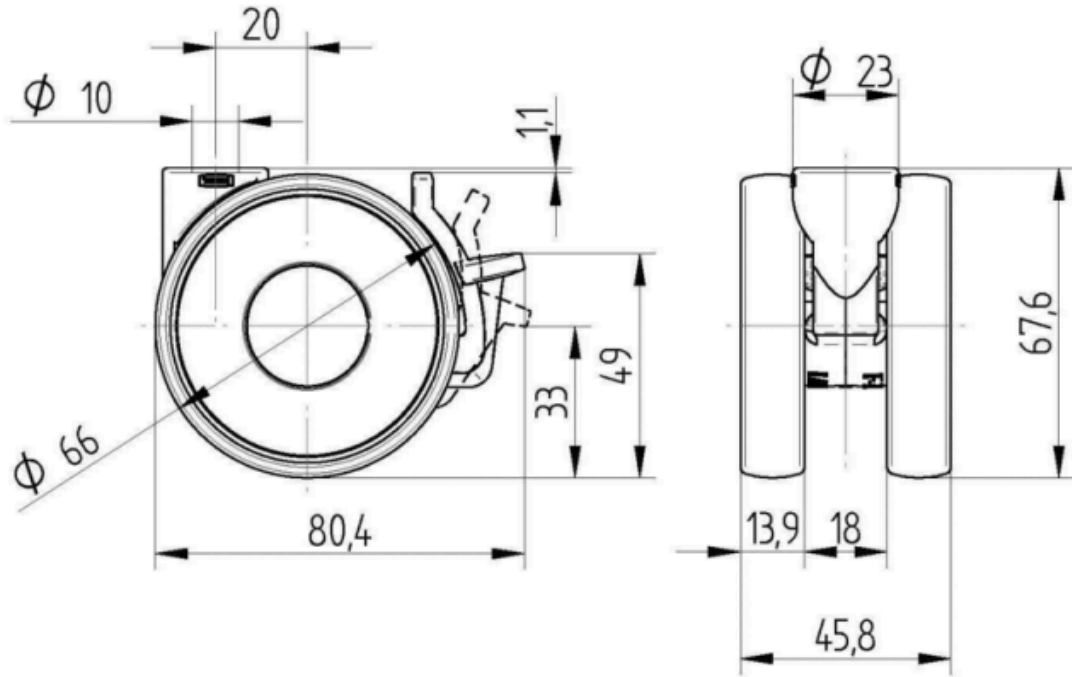

LINEA LIGHT

5925POI065L51-10 KICK PEDAL

EAN 4031582404050

BETTER MOBILITY. BETTER LIFE.

Product Drawings

Návrhář klub
Deutscher

Ocenění
Interzum
Award

product
design
award

Ocenění
IF Design
Award