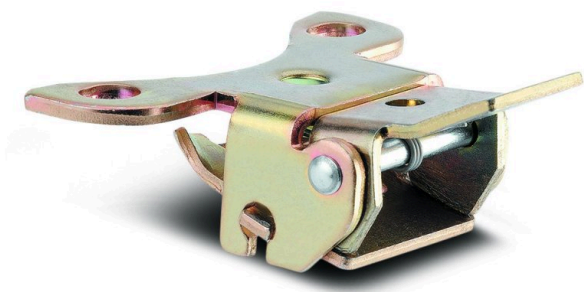

PURETECH

Directional lock 3471, yellow

EAN 4031582324396

BETTER MOBILITY. BETTER LIFE.

Image non contractuelle, peut différer du produit d'origine

PERFORMANCE

Performance de roulage	● ● ● ○ ○
Bruit de mouvement	● ● ● ○ ○
Usure	● ● ● ○ ○
Résistance à la corrosion	● ● ● ○ ○

ATTRIBUTS PRINCIPAUX

Nom du produit	Puretech
Type	Accessoire
Conducteur d'électricité	Non
Inoxydable	Non
Poids	0,25 kg

PURETECH

Directional lock 3471, yellow

EAN 4031582324396

BETTER MOBILITY. BETTER LIFE.