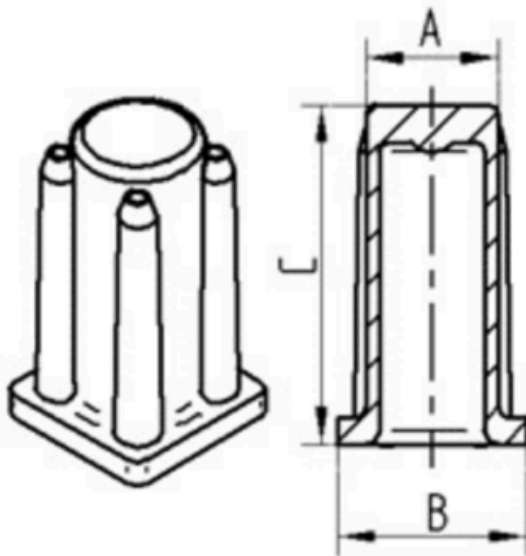

## ОСНОВНІ АТРИБУТИ

Назва продукту	Розетка
Тип	Акcesуар
Обвантажопідйомність 3 км/год	40 kg
Електропровідність	Ні
Нержавіюча сталь	Ні
Статичний Вантажопідйомність	80 kg
Загальна висота	36 mm
Загальна вага	0,01 kg

## ВСТАНОВЛЕННЯ

Тип налаштування	Синтетична розетка, квадрат
Діаметр Болт	18 mm

# SOCKET

R40-18x18 / 11

EAN 4031582090178

Номер замовлення 00009044  
Product Drawings

BETTER MOBILITY. BETTER LIFE.

Bezeichnung	A	B	C
R40-16x16	16	20	36
R40-17x17	17	19	36
R40-18x18	18	20	36
R40-21x21	21	23,5	36
R40-22x22	22	24,5	36
R40-23x23	23	25,5	36
R40-26x26	26	30	36