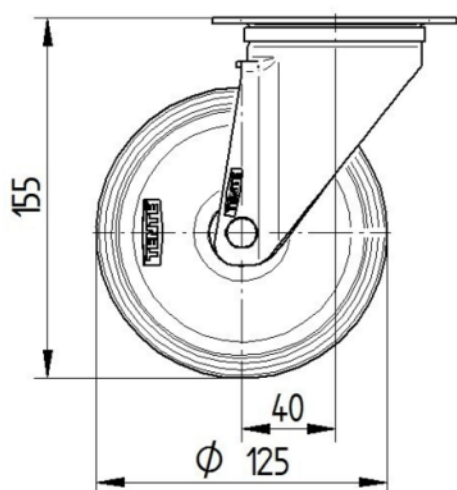

## KOLO

|                    |                         |
|--------------------|-------------------------|
| Materiál středu    | Polyprpylen             |
| Materiál běhounu   | Termoplastická pryž     |
| Ložisko            | Valivé ložisko          |
| Osa kola           | Šroub s maticí          |
| Barva Kola         | Stříbrně šedá (RAL7001) |
| Ochranná krytka    | Bez pouzdra             |
| Průměr             | 125 mm                  |
| Šířka Běhoun       | 32 mm                   |
| Šířka středu kola  | 32 mm                   |
| Tvrdost Běhoun (A) | 87 Obuv A               |

## UCHYCENÍ

|                 |                      |
|-----------------|----------------------|
| Materiál        | Ocelový plech, těžký |
| Tvar Vidlice    | Široký               |
| Otočné ložisko  | Dva míčové závody    |
| Barva vidlice   | Pasivováno modrou    |
| Vyosení         | 40 mm                |
| Poloměr otáčení | 102,5 mm             |
| Průměr otáčení  | 205 mm               |
| Poloměr otáčení | 75 mm                |

## MONTÁŽ

|                                 |                      |
|---------------------------------|----------------------|
| Typ uchycení                    | Obdélníková destička |
| Délka plotny                    | 105 mm               |
| Šířka plotny                    | 80 mm                |
| Délka otvoru plotny (minimální) | 77 mm                |
| Délka otvoru plotny (maximální) | 60 mm                |
| Šířka otvoru plotny (minimální) | 77 mm                |
| Šířka otvoru plotny (maximální) | 80 mm                |
| Průměr otvoru plotny            | 9 mm                 |

## TECHNICKÉ VÝKRESY

3470U00125P62-neu

Platte 3470-080P62-105x80