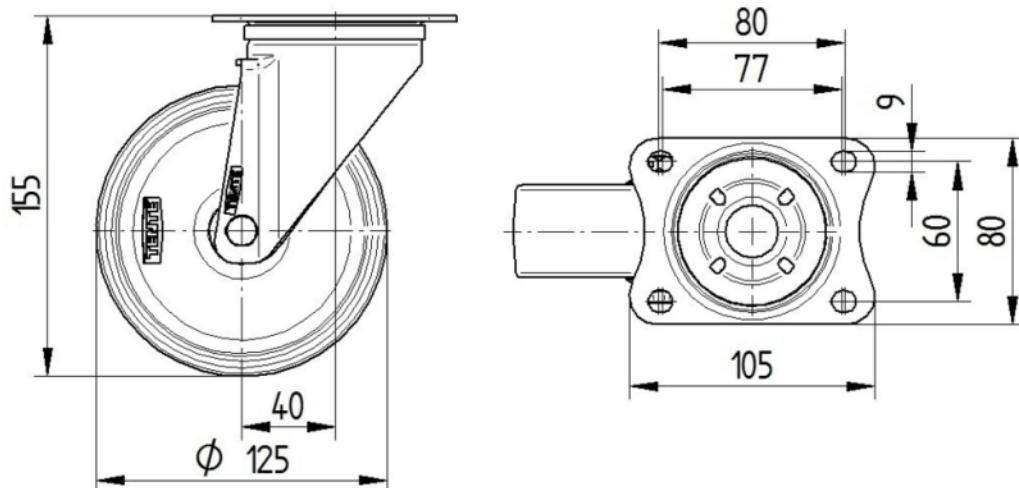

ALPHA

3470ITP125P62 TFR

EAN 4031582391893

BETTER MOBILITY. BETTER LIFE.

DESENE TEHNICE

3470U00125P62-neu