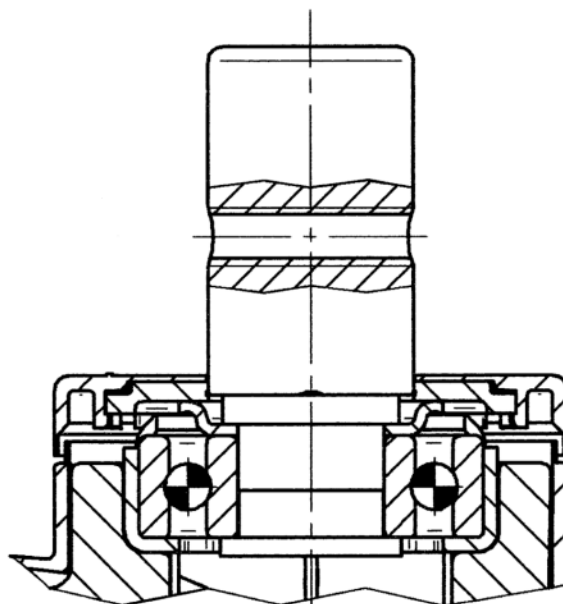

INTEGRAL TWIN

2940USX100R05-32 9002 W

EAN 4031582341300

Pasūtījuma numurs 00063376

BETTER MOBILITY. BETTER LIFE.

TEHNISKIE RASĒJUMI

«German
Design» balva

«Red Dot»
dizaina balva