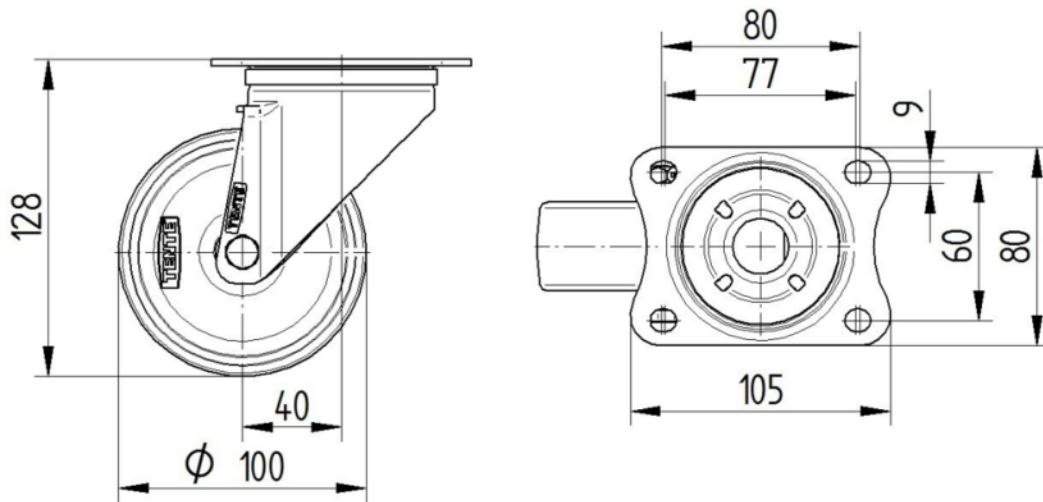

ALPHA

3470UFR100P62

EAN 4031582304404
Numéro de commande 00003464

BETTER MOBILITY. BETTER LIFE.

DESSINS TECHNIQUES

3470U00100P62-neu