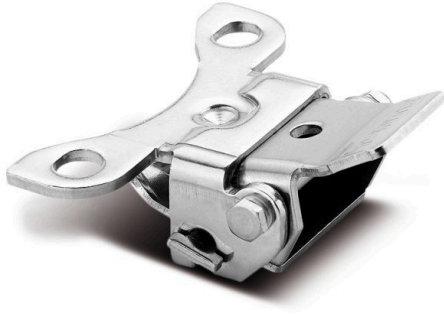

PURETECH

Directional lock 8471

EAN 4031582413458

BETTER MOBILITY. BETTER LIFE.

Bild kann vom Originalprodukt abweichen

PERFORMANCE

Abrieb	● ● ● ○ ○
Korrosionsbeständigkeit	● ● ● ● ●

HAUPTMERKMALE

Produktname	Puretech
Typ	Zubehör
Norm	EN12532 - Transportgeräte
Elektrisch-leitfähig	Nein
Rostfrei	Nein
Gesamtgewicht	0,26 kg

Ri.-Festst. 8471/160