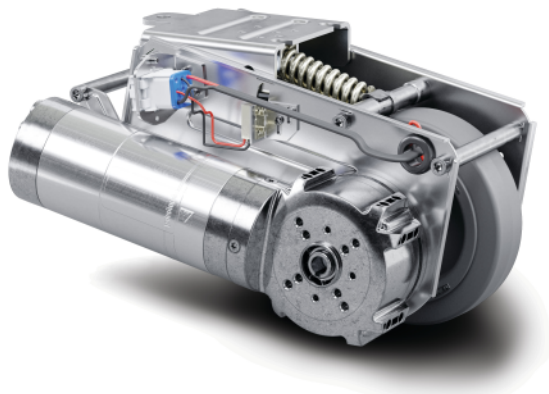

E-DRIVE ULTIMATE

EDUAUFF125P60

EAN 4031582478327

Numărul de comandă 00066143

BETTER MOBILITY. BETTER LIFE.

Imaginea poate fi diferită de produsul original

PERFORMANȚĂ

Performanța rolei ●●●●○

Zgomot de mișcare ●●●●○

Atriție ●●●○○

Rezistență la coroziune ●●●○○

ATRIBUTELE DE BAZĂ

Nume produs	E-Drive ultimate
Tip	Unitate de acționare
Interval de temperatură (minim)	5 °C
Interval de temperatură (maxim)	40 °C
Lățime totală	190 mm
Greutate totală	8,233 kg
Lungime	Max. 315 mm (eliberare de urgență acționată)
Diametru roată	125 mm, limită de uzură 115 mm
Roată de Benză de rulare a roților	Cauciuc solid, fără marcaje, țărnam A 63
Lățime roată	35 mm
Lățime	178 mm
Forță de forță maximă	32 N
Forță maximă de ridicare/forță de presiune de contact	400 N
Înălțimea în poziția de origine	140 mm
Înălțime de instalare	170 mm
Eliberare de urgență	Mecanic
Tip de protecție	IPX4 (vărsați apă din toate părțile, cu toate dopurile conectate)
Temperatură ambientală permisă	Temperatură de funcționare 5°C la 40°C, umiditate aer 90%, fără condens
Greutate	8 kg
Viteză maximă	4 km/h
Gardă la sol	30 mm
Denivelarea solului (minim)	-15 mm
Denivelarea solului (maximă)	15 mm
Temperatură de depozitare permisă (minim)	-10 °C
Temperatura de depozitare permisă (maximă)	45 °C

E-DRIVE ULTIMATE

EDUAUFF125P60

EAN 4031582478327

Numărul de comandă 00066143

BETTER MOBILITY. BETTER LIFE.

ROATĂ

Material pentru corp	Poliamidă
Material al benzii de rulare	Anvelopă elastică, fără marcaj, vulcanizată
Lagăr	Roată cu flanșă
Roată	Gri argintiu (RAL7001)
Diametru	125 mm
Benză de rulare	40 mm
Lățimea corpului	40 mm
Duritatea benzii de Benză de rulare (A)	63 Pe malul A

FURCA

Material	Electrică
FormăFurcă	Conducere
Culoare	Pasivat în albastru

RACORD

Tip ajustare	Placă dreptunghiulară
--------------	-----------------------

MOTOR DE DEPLASARE UNITATE DE ACȚIONARE

Tensiune nominală	24 V
Curent nominal	8,5 Ah
Ieșire nominală	144 W
Viteză nominală	197 m/mn
Instrucțiuni de călătorie	Înainte și înapoi