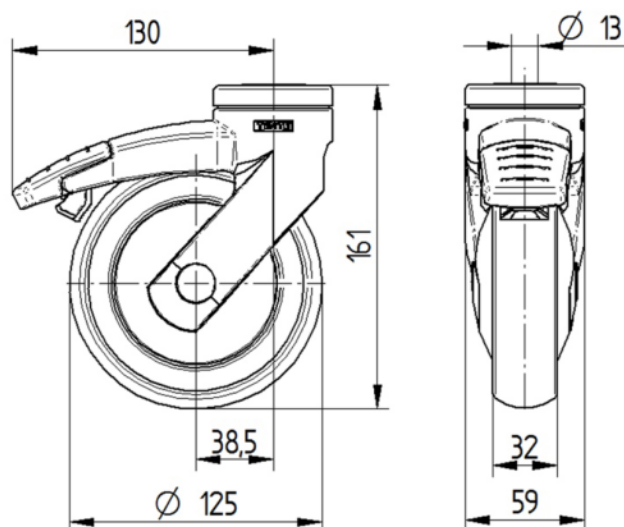

LEVINA

5377PJP125P30-13 XL 7001/3000

EAN 4031582382235
Objednáací číslo 00062306

BETTER MOBILITY. BETTER LIFE.

TECHNICKÉ VÝKRESY

Ocenění za
univerzální
Design

Návrhář klub
Deutscher