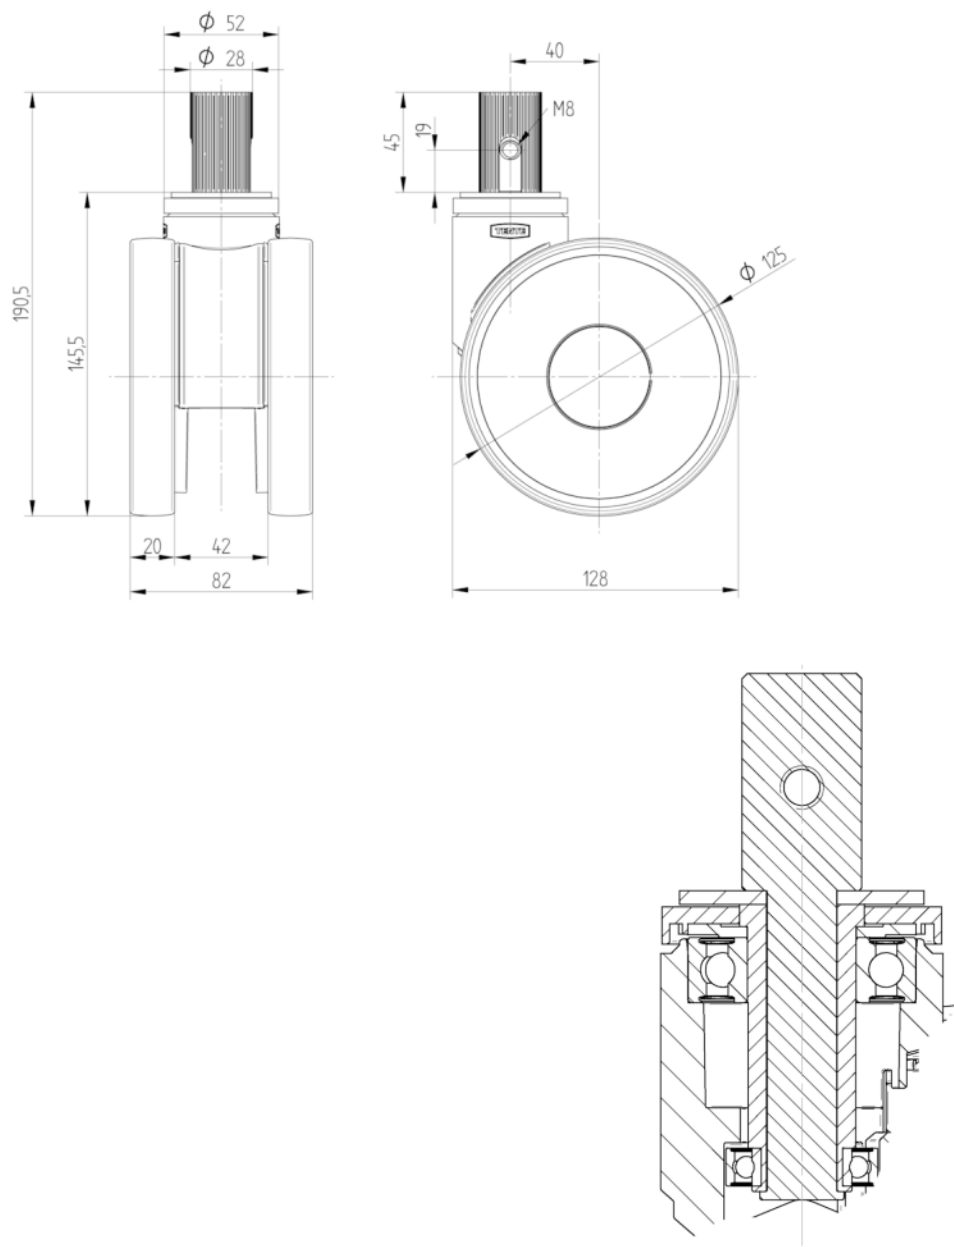

LINEA

5940UAP125R05-28 RAL7001

EAN 4031582350739

Pasūtījuma numurs 00770142

BETTER MOBILITY. BETTER LIFE.

TEHNISKIE RASĒJUMI

Vācijas
dizaineru klubs

Interzum balva

«IF
Design» balva