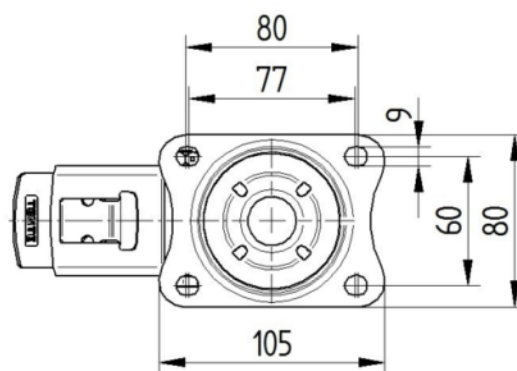

RUOTA

Materiale del corpo	Poilammide
Materiale del battistrada	Poliuretano, Iniettato
Cuscinetto	Cuscinetto a rulli
Asse	Vite con dado
Colore Ruota	Bianco naturale
Parafili	Senza parafili
Diametro	125 mm
Larghezza battistrada	32 mm
Larghezza corpo	32 mm
Durezza del Battistrada (A)	92 Shore A
Durezza del Battistrada (D)	42 Shore D

FISSAGGIO

Tipo di fissaggio	Piastra rettangolare
Lunghezza della piastra	105 mm
Larghezza della piastra	80 mm
Lunghezza foro piastra (minima)	77 mm
Lunghezza foro piastra (massima)	60 mm
Larghezza foro piastra (minima)	77 mm
Larghezza foro piastra (massima)	80 mm
Diametro del foro della piastra	9 mm

ALPHA

3477UAR125P62 NATURAL/3004

EAN 4031582305760

Numero d'ordine 00039100

BETTER MOBILITY. BETTER LIFE.

DISEGNI TECNICI

3477U00125P62-neu

Platte 3470-080P62-105x80