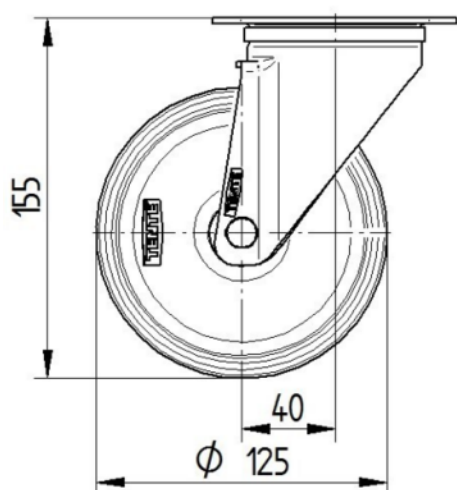

RUOTA

Materiale del corpo	Poilammide
Materiale del battistrada	Poliuretano, Iniettato
Cuscinetto	Cuscinetto a rulli
Asse	Vite con dado
Colore Ruota	Bianco naturale
Parafili	Senza parafili
Diametro	125 mm
Larghezza battistrada	32 mm
Larghezza corpo	32 mm
Durezza del Battistrada (A)	92 Shore A
Durezza del Battistrada (D)	42 Shore D

SUPPORTO

Materiale	Lamiera di acciaio, pesante
Forma della forcella	Largo
Cuscinetto del supporto	Doppio giro di sfere
Colore	Passivato blu
Disassamento	40 mm
Raggio di piroettamento	102,5 mm
Ingombro di piroettamento	205 mm
Diametro cuffia superiore	75 mm

FISSAGGIO

Tipo di fissaggio	Piastra rettangolare
Lunghezza della piastra	105 mm
Larghezza della piastra	80 mm
Lunghezza foro piastra (minima)	77 mm
Lunghezza foro piastra (massima)	60 mm
Larghezza foro piastra (minima)	77 mm
Larghezza foro piastra (massima)	80 mm
Diametro del foro della piastra	9 mm

ALPHA

3470UAR125P62 NATURAL/3004

EAN 4031582304275

Numero d'ordine 00039099

BETTER MOBILITY. BETTER LIFE.

DISEGNI TECNICI

3470U00125P62-neu

Platte 3470-080P62-105x80