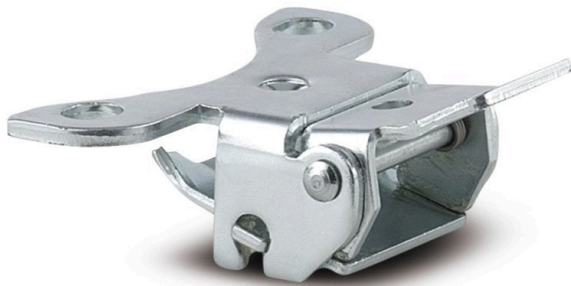

PURETECH

Freno direccional 3471

EAN 4031582453317

BETTER MOBILITY. BETTER LIFE.

Image non contractuelle, peut différer du produit d'origine

PERFORMANCE

| | |
|---------------------------|-----------|
| Performance de roulage | ● ● ● ○ ○ |
| Bruit de mouvement | ● ● ● ○ ○ |
| Usure | ● ● ● ○ ○ |
| Résistance à la corrosion | ● ● ● ○ ○ |

ATTRIBUTS PRINCIPAUX

| | |
|--------------------------|------------|
| Nom du produit | Puretech |
| Type | Accessoire |
| Conducteur d'électricité | Non |
| Inoxydable | Non |
| Poids | 0,26 kg |

PURETECH