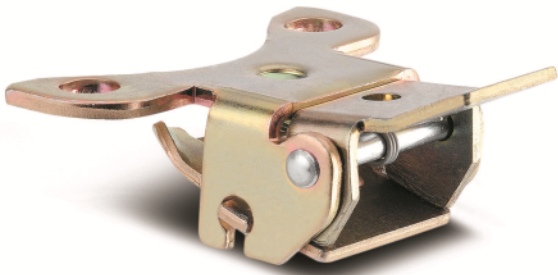

PURETECH

DIRECTIONAL LOCK 3471, YELLOW

EAN 4031582324396

BETTER MOBILITY. BETTER LIFE.

Imaginea poate fi diferită de produsul original

PERFORMANȚĂ

Performanța rolei	● ● ● ○ ○
Zgomot de mișcare	● ● ● ○ ○
Atriție	● ● ● ○ ○
Rezistență la coroziune	● ● ● ○ ○

ATRIBUTELE DE BAZĂ

Nume produs	Puretech
Tip	Accesoriu
Greutate totală	0,249 kg

PURETECH

DIRECTIONAL LOCK 3471, YELLOW

EAN 4031582324396

BETTER MOBILITY. BETTER LIFE.

DESENE TEHNICE