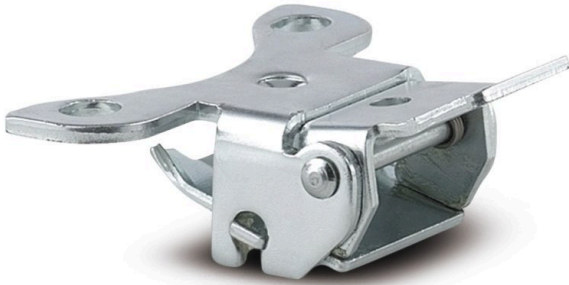

# PURETECH

Directional lock 3471/160-200 P63

EAN 4031582438116

BETTER MOBILITY. BETTER LIFE.

Bild kann vom Originalprodukt abweichen

## HAUPTMERKMALE

Produktname	Puretech
Typ	Zubehör
Elektrisch-leitfähig	Nein
Rostfrei	Nein
Gesamtgewicht	0,26 kg