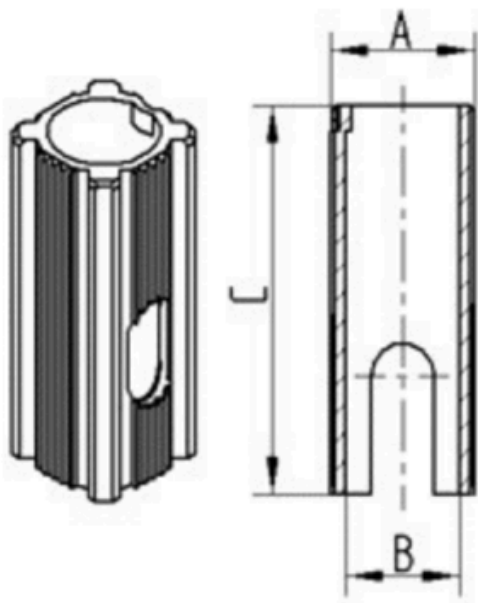

BUSHING

Kunststoff Huelse R48-32 Ø22 RAL9011

EAN 4031582321760

BETTER MOBILITY. BETTER LIFE.

Изображение может отличаться от оригинального продукта

ФИТИНГ

Тип фитинга	Уменьшающая Втулка, квадратная
Диаметр Болт	22 mm
Длина Болт	45 mm

BUSHING

Kunststoff Hülse R48-32 Ø22 RAL9011

EAN 4031582321760

Номер заказа 00021613
Product Drawings

BETTER MOBILITY. BETTER LIFE.

Bezeichnung	A	B	C
R48-22,5-Ø18	22,6	Ø18	62
R48-27,5-Ø18	27,5	Ø18	62
R48-27-Ø22	27	Ø22	45
R48-32-Ø22	32	Ø22	45
R48-36-Ø22	36	Ø22	60
R48-32-Ø28	32	Ø28	45
R48-33,65-Ø28	33,65	Ø28	45
R48-36-Ø28	36	Ø28	60