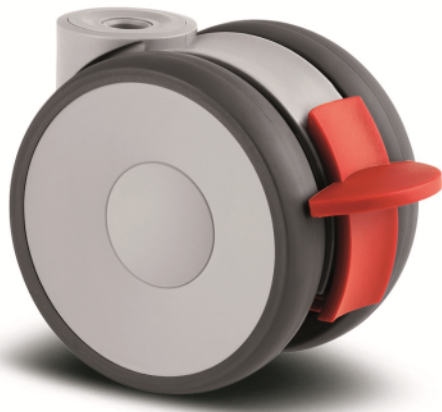

# LINEA LIGHT

5925UAP075L51-10 7001/3000/7015

EAN 4031582357684

Numero d'ordine 00770571

BETTER MOBILITY. BETTER LIFE.

L'immagine può differire dal prodotto originale

## ATTRIBUTI PRINCIPALI

Nome del prodotto	Linea light
Tipo	Ruota girevole con freno semplice
Standard	EN12528 - Ruote per arredamento
Portata a 3 km/h	100 kg
Portata statica	200 kg
Intervallo di temperatura (minimo)	-20 °C
Intervallo di temperatura (massimo)	60 °C
Altezza totale	75,5 mm
Larghezza complessiva	55 mm
Peso complessivo	0,196 kg

## RUOTA

Materiale del corpo	Poilammide
Materiale del battistrada	Poliuretano, Iniettato
Cuscinetto	Cuscinetti a sfere di precisione
Colore battistrada	Grigio ardesia (RAL7015)
Colore Ruota	Grigio ardesia (RAL7015)
Parafili	Con parafili
Diametro	75 mm
Larghezza battistrada	15 mm
Asse diametro del foro	0 mm
Lunghezza mozzo	0 mm
Larghezza corpo	15 mm
Durezza del Battistrada (A)	92 Shore A

## SUPPORTO

Materiale	Poilammide
Forma della forcella	Supporto gemellato
Cuscinetto del supporto	Perno, girevole
Colore	Grigio argento (RAL7001)
Disassamento	23 mm
Raggio di piroettamento	81 mm
Ingombro di piroettamento	162 mm
Diametro cuffia superiore	30 mm