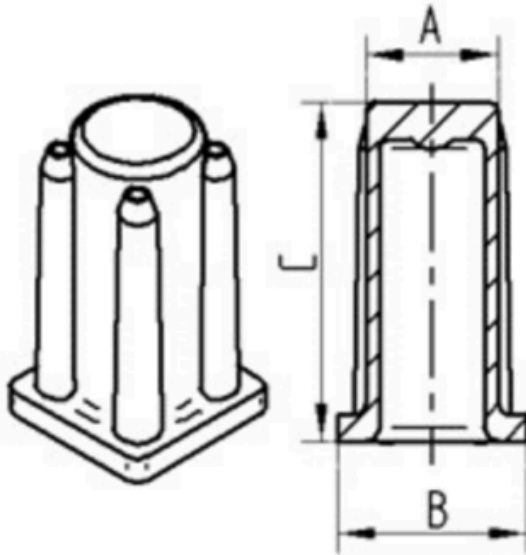

Název produktu	Socket
Typ	Příslušenství
Nosnost 3 km/h	40 kg
Elektrické vodivé	Ne
Nerezové	Ne
Statická Nosnost	80 kg
Celková výška	36 mm
Celková hmotnost	0 kg

MONTÁŽ

Typ uchycení	Syntetická Zásuvka, čtvercová
Průměr čepu	16 mm

SOCKET

Kunststoff Huelse R40-16/11

EAN 4031582090154

Objednací číslo 00009042
Product Drawings

BETTER MOBILITY. BETTER LIFE.

Bezeichnung	A	B	C
R40-16x16	16	20	36
R40-17x17	17	19	36
R40-18x18	18	20	36
R40-21x21	21	23,5	36
R40-22x22	22	24,5	36
R40-23x23	23	25,5	36
R40-26x26	26	30	36