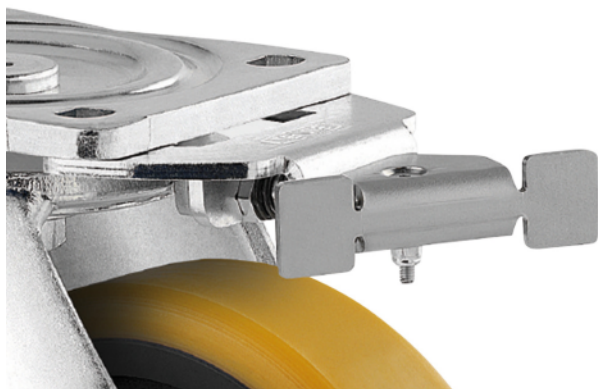

BLOCCO DIREZIONALE

DIRECTIONAL LOCK 9651/9681

EAN 4031582321845

BETTER MOBILITY. BETTER LIFE.

L'immagine può differire dal prodotto originale

PRESTAZIONI

Prestazioni di rotolamento	● ● ● ○ ○
Rumore	● ● ● ○ ○
Attrito	● ● ● ○ ○
Resistenza alla corrosione	● ● ● ○ ○

ATTRIBUTI PRINCIPALI

Nome del prodotto	Blocco direzionale
Tipo	Accessorio
Peso complessivo	0,283 kg