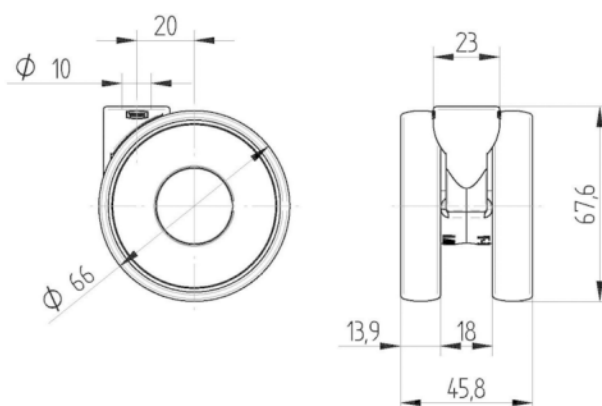

LINEA LIGHT

5920UAI065L51-10 RAL9002

EAN 4031582419252

BETTER MOBILITY. BETTER LIFE.

TECHNISCHE TEKENINGEN

Deutscher
Ontwerper
Club

Interzum
Award

IF
Design
Award