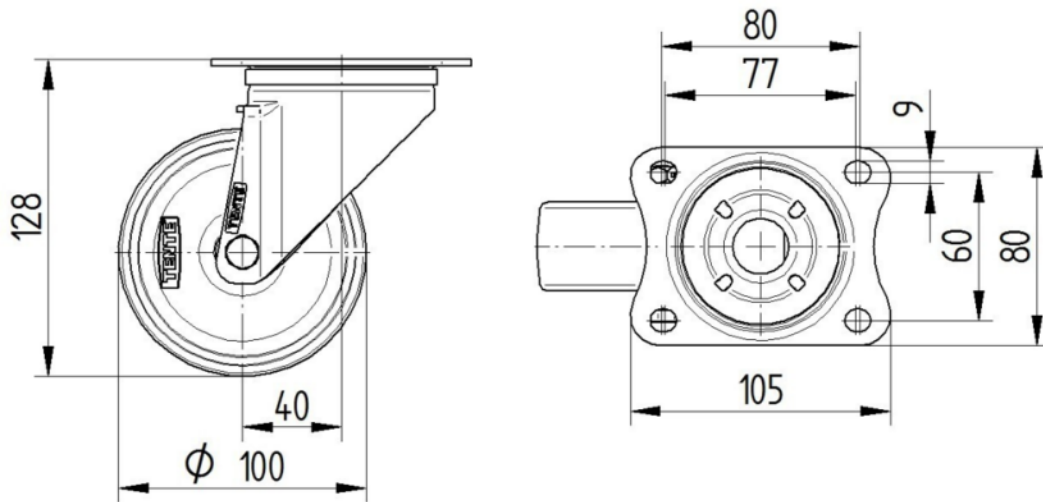

Tipus de Fitting	Placa rectangular
Placa llarga	105 mm
Placa ampla	80 mm
Longitud del forat de placa (Minimum)	77 mm
Longitud del forat de placa (màxim)	60 mm
Amplària del forat de placa (Minimum)	77 mm
Amplària del forat de placa (màxim)	80 mm
Placa de diàmetre	9 mm

ALPHA

3470UFP100P62

EAN 4031582378078

Número de comanda 00033259

BETTER MOBILITY. BETTER LIFE.

DIBUIXOS TÈCNICS

3470U00100P62-neu

Platte 3470-080P62-105x80