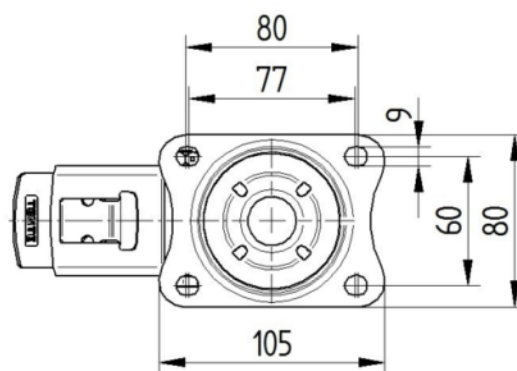

ALPHA

3477HUR125P62

EAN 4031582305166

Номер замовлення 00006724

BETTER MOBILITY. BETTER LIFE.

ТЕХНІЧНІ КРЕСЛЕННЯ

3477U00125P62-neu