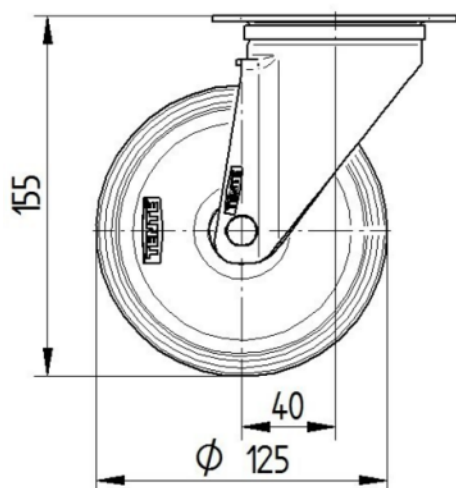

KOLO

Materiál středu	Tlumení, hybridní materiál
Materiál běhounu	Polyamid
Ložisko	Valivé ložisko
Osa kola	Šroub s maticí
Barva Kola	Stříbrně šedá (RAL7001)
Ochranná krytka	Bez pouzdra
Průměr	125 mm
Šířka Běhoun	36 mm
Šířka středu kola	36 mm
Tvrdost Běhoun (D)	75 Shore D

UCHYCENÍ

Materiál	Ocelový plech, těžký
Tvar Vidlice	Široký
Otočné ložisko	Dva míčové závody
Barva vidlice	Pasivováno modrou
Vyosení	40 mm
Poloměr otáčení	102,5 mm
Průměr otáčení	205 mm
Poloměr otáčení	75 mm

MONTÁŽ

Typ uchycení	Obdélníková destička
Délka plotny	105 mm
Šířka plotny	80 mm
Délka otvoru plotny (minimální)	77 mm
Délka otvoru plotny (maximální)	60 mm
Šířka otvoru plotny (minimální)	77 mm
Šířka otvoru plotny (maximální)	80 mm
Průměr otvoru plotny	9 mm

ALPHA

3470HUR125P62

EAN 4031582303667
Objednáací číslo 00005294

BETTER MOBILITY. BETTER LIFE.

TECHNICKÉ VÝKRESY

3470U00125P62-neu

Platte 3470-080P62-105x80