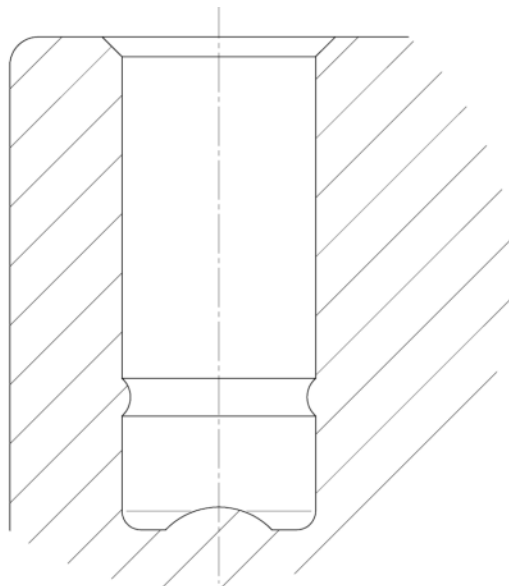

INFORMĀCIJA PAR PRODUKTU

LINEA LIGHT

5920UAP075L51-10

EAN 4031582419078

BETTER MOBILITY. BETTER LIFE.

TEHNISKIE RASĒJUMI

Vācijas
dizaineru klubs

Interzum balva

«IF
Design» balva