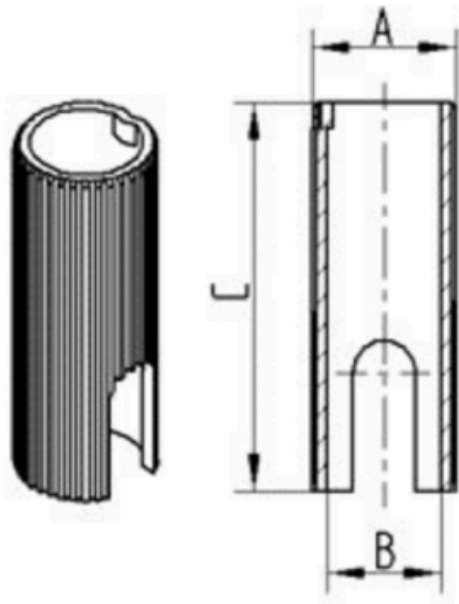

BUSHING

R08-Ø30-Ø18

EAN 4031582321456

BETTER MOBILITY. BETTER LIFE.

Attēls var atšķirties no oriģinālā produkta

VEIKTSPĒJA

Korozijas izturīgs

PAMATA ATRIBŪTI

Produkta nosaukums Bukse

Korpusa tips Aksesuārs

Elektrovadītspējīga Nē

Nerūsējošais Nē

Kopējais svars 0,03 kg

UZSTĀDĪŠANA

Uzstādīšanas veids Reducējoša bukse, apaļa

Skrūves diametrs 18 mm

Skrūves garums 62 mm

BUSHING

R08-Ø30-Ø18

EAN 4031582321456

BETTER MOBILITY. BETTER LIFE.

Product Drawings

Bezeichnung	A	B	C
R08 Ø22-Ø18	22	18	62
R08 Ø22,5-Ø18	22,5	18	62
R08 Ø23-Ø18	23	18	62
R08 Ø28-Ø22	28	22	45
R08 Ø30-Ø18	30	18	62
R08 Ø30-Ø22	30	22	45