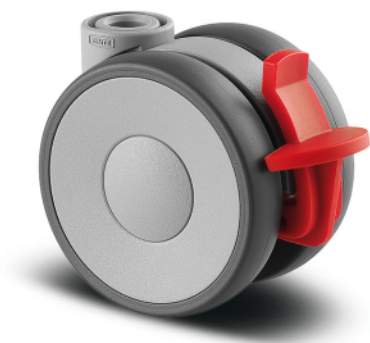

LINEA LIGHT

5925POH065L51-10 KICK PEDAL

EAN 4031582404012

BETTER MOBILITY. BETTER LIFE.

Imaginea poate fi diferită de produsul original

PERFORMANȚĂ

Performanța rolei ●●●○○

Zgomot de mișcare ●●●○○

Atriție ●●●○○

Rezistență la coroziune ●●●●○

ATRIBUTELE DE BAZĂ

Nume produs	Linea light
Tip	Rola pivotantă cu Frână de roată
Standard	EN12528 - Role pentru mobilier
Capacitate de încărcare la 3 km/h	40 kg
Capacitate de încărcare statică	80 kg
Interval de temperatură (minim)	-10 °C
Interval de temperatură (maxim)	40 °C
Înălțime totală	68 mm
Lățime totală	46 mm
Greutate totală	0,091 kg

ROATĂ

Material pentru corp	Polipropilenă
Material al benzii de rulare	Identic cu corp Roată
Lagăr	Rulment simplu
Protecție pentru filet	Cu protecție pentru filet
Diametru	65 mm
Benză de rulare	13,9 mm

FURCA

Material	Poliamidă
FormăFurcă	Carcasă Roată dublă
Rulment pivotant	Tijă , pivotantă
Raza de pivotare	67 mm
Interferență pivotantă	134 mm
Diametru cupolă	23 mm

RACORD

Tip ajustare	Gaură oarbă pentru racordul B10
Diametrul găurii Șurub	10 mm