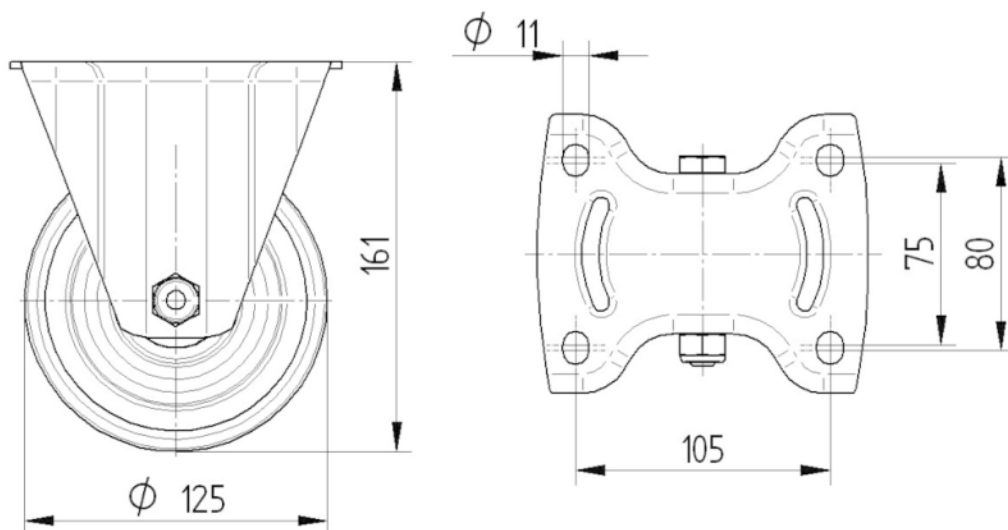

ALPHA

3478UAR125P63 CL60 OH161 WB-NATURAL

EAN 4031582306859

Numéro de commande 00028790

BETTER MOBILITY. BETTER LIFE.

PLANS TECHNIQUES

8478UAD125 P63