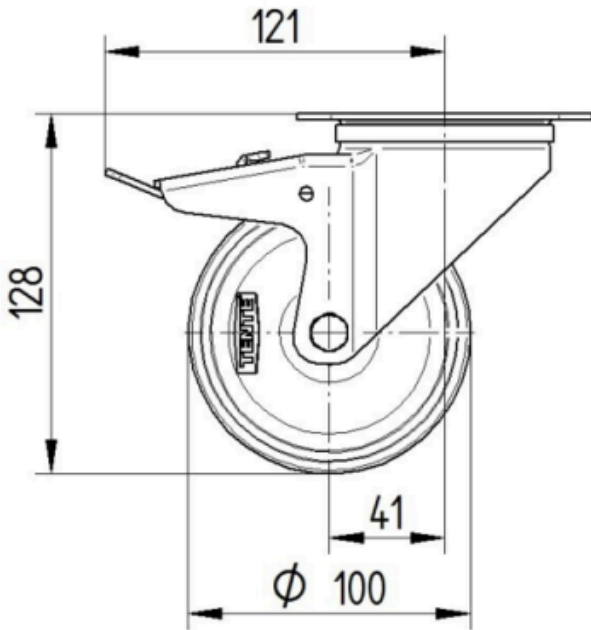

RUOTA

Materiale del corpo	Poilammide
Materiale del battistrada	Poliuretano, Iniettato
Cuscinetto	Cuscinetto a rulli
Asse	Vite con dado
Colore Ruota	Grigio argento (RAL7001)
Parafili	Senza parafili
Diametro	100 mm
Larghezza battistrada	32 mm
Larghezza corpo	32 mm
Durezza del Battistrada (A)	92 Shore A
Durezza del Battistrada (D)	42 Shore D

FISSAGGIO

Tipo di fissaggio	Piastra rettangolare
Lunghezza della piastra	105 mm
Larghezza della piastra	80 mm
Lunghezza foro piastra (minima)	77 mm
Lunghezza foro piastra (massima)	60 mm
Larghezza foro piastra (minima)	77 mm
Larghezza foro piastra (massima)	80 mm
Diametro del foro della piastra	9 mm

ALPHA

3477UAR100P62

EAN 4031582305753

Numero d'ordine 00029590
Product Drawings

BETTER MOBILITY. BETTER LIFE.

3477U00100P62-neu

Platte 3470-080P62-105x80