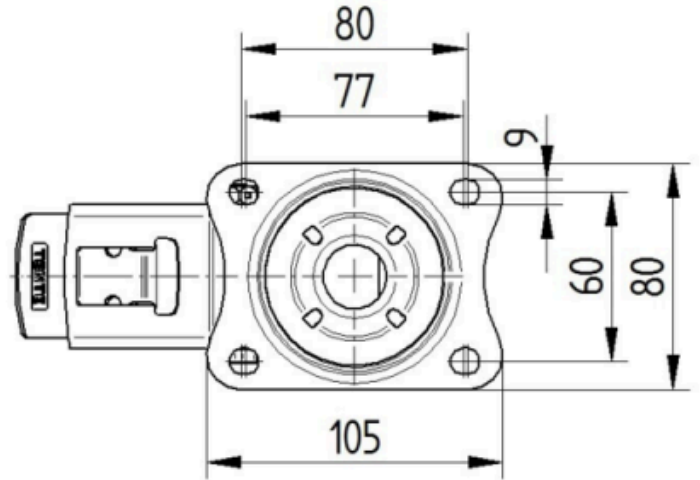

RUOTA

Materiale del corpo	Poilammide
Materiale del battistrada	Poliuretano, Iniettato
Cuscinetto	Cuscinetto a rulli
Asse	Vite con dado
Colore Ruota	Grigio argento (RAL7001)
Parafili	Senza parafili
Diametro	100 mm
Larghezza battistrada	32 mm
Larghezza corpo	32 mm
Durezza del Battistrada (A)	92 Shore A
Durezza del Battistrada (D)	42 Shore D

FISSAGGIO

Tipo di fissaggio	Piastra rettangolare
Lunghezza della piastra	105 mm
Larghezza della piastra	80 mm
Lunghezza foro piastra (minima)	77 mm
Lunghezza foro piastra (massima)	60 mm
Larghezza foro piastra (minima)	77 mm
Larghezza foro piastra (massima)	80 mm
Diametro del foro della piastra	9 mm

ALPHA

3477UAR100P62

EAN 4031582305753

Numero d'ordine 00029590
Product Drawings

BETTER MOBILITY. BETTER LIFE.

3477U00100P62-neu

Platte 3470-080P62-105x80