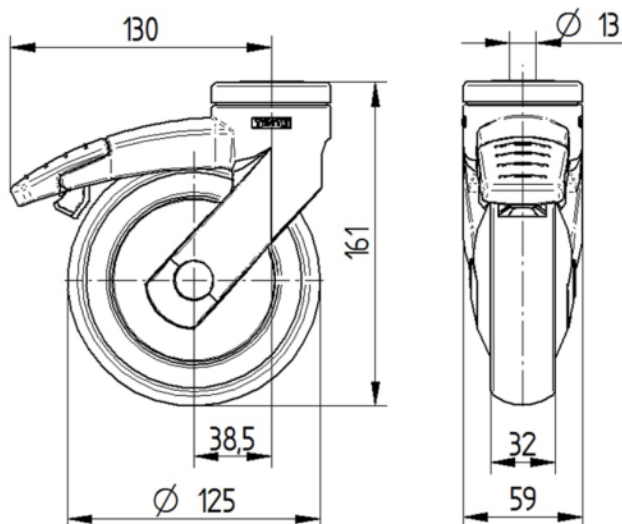

LEVINA

5377PJP125P30-13 XL 7001/3000

EAN 4031582382235

Номер на поръчката 00062306

BETTER MOBILITY. BETTER LIFE.

ТЕХНИЧЕСКИ ЧЕРТЕЖИ

Универсална
награда за
Дизайн

Deutscher
Дизайн
Club