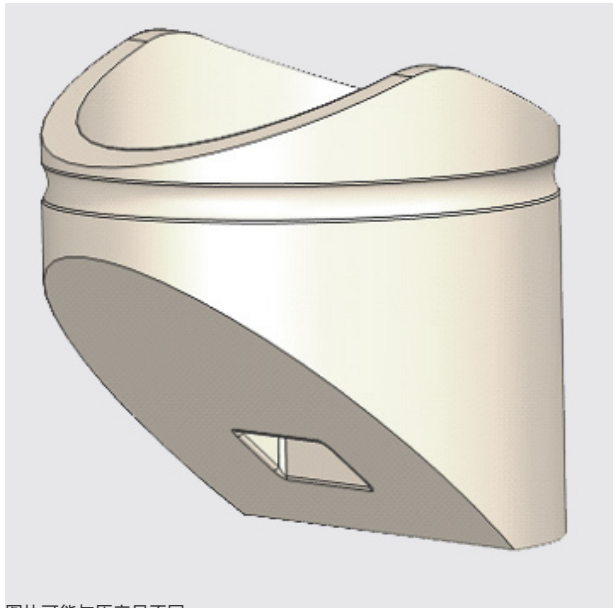

# LINEA

5940-CAP

EAN 4031582356700

BETTER MOBILITY. BETTER LIFE.

图片可能与原产品不同

## 核心属性

产品名称	Linea
外壳类型	附件
导电	否
不锈	否

德国设计  
师俱乐部  
(DDC)

Interzum  
奖

product  
design  
award

iF 设计奖