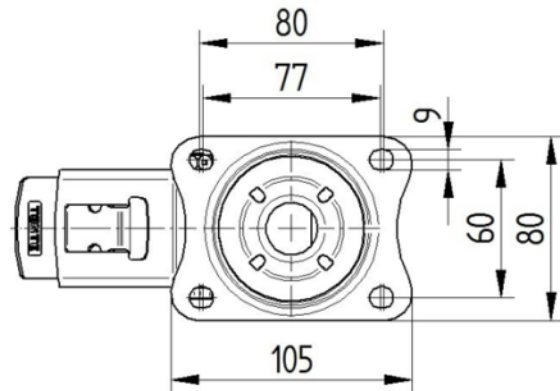

ARO

Material del cuerpo	Aluminio blando
Material de la banda de rodadura	Neumático elástico, negro, vulcanizado
Cojinete	Rodamiento de bolas de precisión
Eje	Enroscado con tuerca
Color Aro	Metálico
Protectores de hilo	Sin protector de roscas
Diámetro	100 mm
Ancho de Banda de rodadura	40 mm
Anchura del cuerpo	40 mm
Dureza de la Banda de rodadura (A)	68 Shore A

SOPORTE

Material	Chapa de acero, pesada
Forma de Horquilla Forma	Ancho
Rodamiento giratorio	Dos carreras de bolas
Color	Pasivado azul
Desplazamiento	41 mm
Radio de giro	123 mm
Interferencia de giro	246 mm
Diámetro del domo	75 mm

AJUSTE

Tipo de ajuste	Placa rectangular
Longitud de la placa	105 mm
Anchura de la placa	80 mm
Longitud del orificio de la placa (mínimo)	77 mm
Longitud del orificio de la placa (máxima)	60 mm
Ancho del orificio de la placa (mínimo)	77 mm
Anchura del orificio de la placa (máxima)	80 mm
Diámetro del orificio de la placa	9 mm

Número de pedido 0090395000

BETTER MOBILITY. BETTER LIFE.

DIBUJOS TÉCNICOS

3477U00100P62-neu

Platte 3470-080P62-105x80