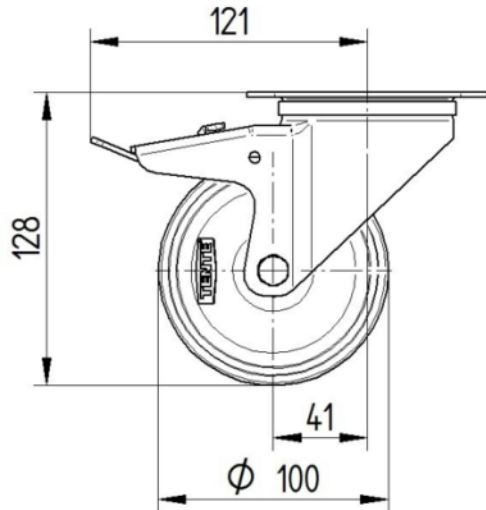

ARO

Material del cuerpo	Aluminio blando
Material de la banda de rodadura	Neumático elástico, negro, vulcanizado
Cojinete	Rodamiento de bolas de precisión
Eje	Enroscado con tuerca
Color Aro	Metálico
Protectores de hilo	Sin protector de roscas
Diámetro	100 mm
Ancho de Banda de rodadura	40 mm
Anchura del cuerpo	40 mm
Dureza de la Banda de rodadura (A)	68 Shore A

SOPORTE

Material	Chapa de acero, pesada
Forma de Horquilla Forma	Ancho
Rodamiento giratorio	Dos carreras de bolas
Color	Pasivado azul
Desplazamiento	41 mm
Radio de giro	123 mm
Interferencia de giro	246 mm
Diámetro del domo	75 mm

AJUSTE

Tipo de ajuste	Placa rectangular
Longitud de la placa	105 mm
Anchura de la placa	80 mm
Longitud del orificio de la placa (mínimo)	77 mm
Longitud del orificio de la placa (máxima)	60 mm
Ancho del orificio de la placa (mínimo)	77 mm
Anchura del orificio de la placa (máxima)	80 mm
Diámetro del orificio de la placa	9 mm

Número de pedido 0090395000

BETTER MOBILITY. BETTER LIFE.

DIBUJOS TÉCNICOS

3477U00100P62-neu

Platte 3470-080P62-105x80