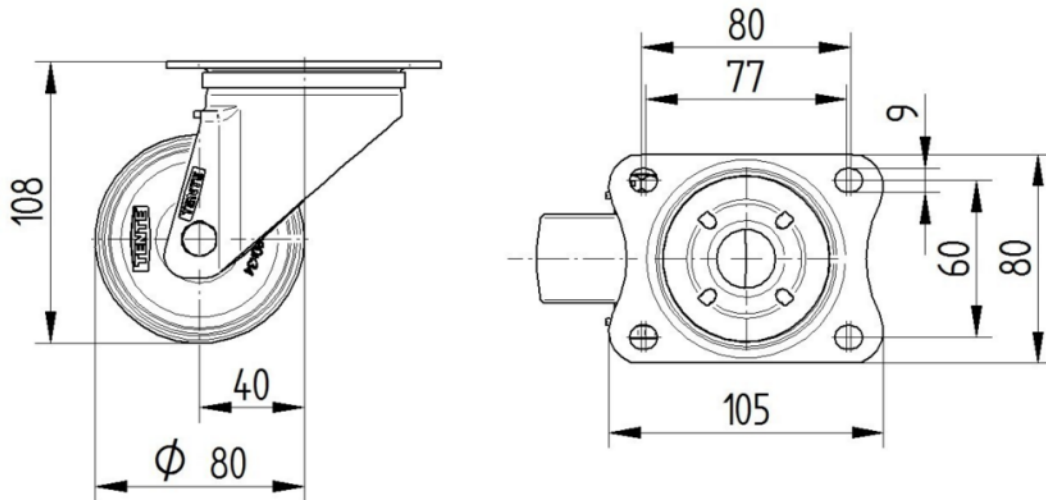

RUOTA

Materiale del corpo	Polipropilene
Materiale del battistrada	Identico al nucleo
Cuscinetto	Cuscinetto a rulli
Asse	Vite con dado
Colore Ruota	Nero grafite (RAL9011)
Parafili	Senza parafili
Diametro	80 mm
Larghezza battistrada	34 mm
Larghezza corpo	34 mm
Durezza del Battistrada (D)	65 Shore D

FISSAGGIO

Tipo di fissaggio	Piastra rettangolare
Lunghezza della piastra	105 mm
Larghezza della piastra	80 mm
Lunghezza foro piastra (minima)	77 mm
Lunghezza foro piastra (massima)	60 mm
Larghezza foro piastra (minima)	77 mm
Larghezza foro piastra (massima)	80 mm
Diametro del foro della piastra	9 mm

ALPHA

3470POR080P62

EAN 4031582010510
Numero d'ordine 00001453

BETTER MOBILITY. BETTER LIFE.

DISEGNI TECNICI

3470U00080P62-neu

Platte 3470-080P62-105x80