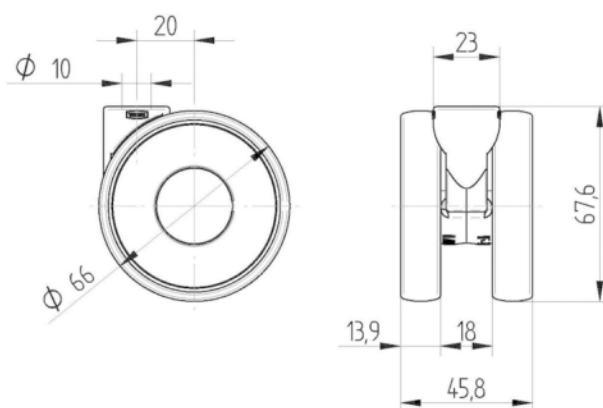

Nodilums ●●●○○

Korozijas izturīgs ●●●●○

PAMATAATRIBŪTI

Produkta nosaukums	Linea light
Korpusa tips	Grozāmais atbalsta ritenis
Standarta	EN12528 - Mebeļu atbalsta riņņi
Kravnēsiba pie 3 km/h	50 kg
Statiskā kravnēsiba	100 kg
Temperatūras diapazons (minimālais)	-10 °C
Temperatūras diapazons (maksimālais)	40 °C
Kopējais augstums	68 mm
Kopējais platums	46 mm
Kopējais svārs	0,087 kg

RITENIS

Korpasa materiāls	Poliamīds
Protēktora materiāls	Identisks ar riņņeņa korpusu
Gūltnis	Cuscinetto piano con distanziale
Izplešanās armatūra	Bez vītņū aizsarga
Diametrs	65 mm
Protēktora platums	13,9 mm

KRONŠTEINIS

Materiāls	Poliamīds
Dakšas forma	Dubultā riņņeņa kronšteinis
Grozāmais gūltnis	Grozāms stienis
Pagrieziēna rādiuss	56 mm
Grozāms savienojums	112 mm
Kupola diametrs	23 mm

UZSTĀDĪŠANA

Uzstādīšanas veids	Aklā atvere B10 uzstādīšanai
Skrūves atveres diametrs	10 mm

Vācijas
dizaineru klubs

Interzum balva

«IF
Design» balva

LINEA LIGHT

5920UOI065L51-10

EAN 4031582404081

BETTER MOBILITY. BETTER LIFE.

TEHNISKIE RASĒJUMI