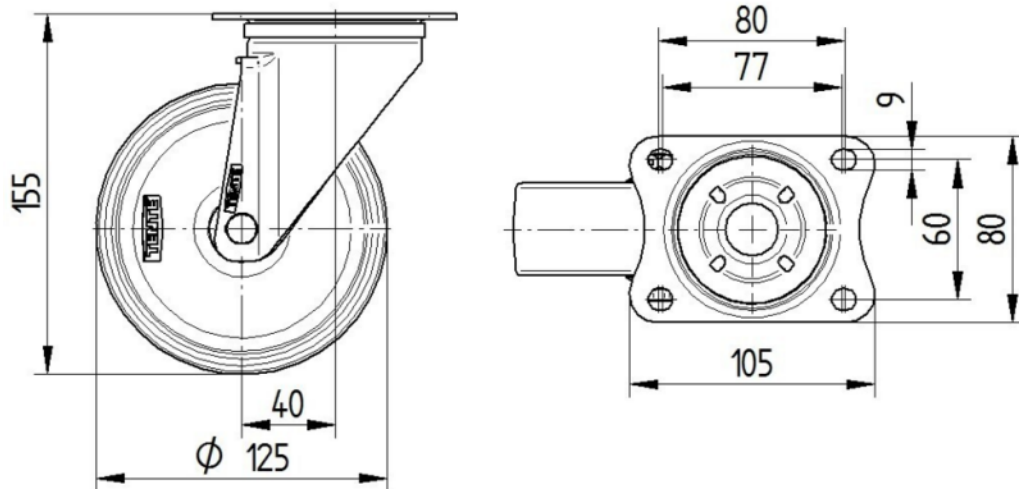

ALPHA

3470DIJ125P62

EAN 4031582303360

Número de comanda 00001128

BETTER MOBILITY. BETTER LIFE.

DIBUIXOS TÈCNICS

3470U00125P62-neu