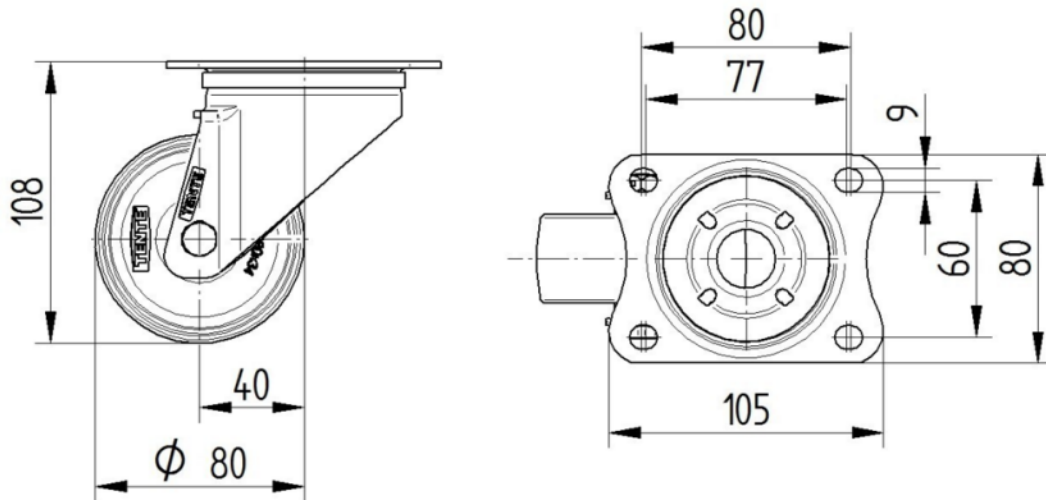

CHAPE

Matériau	Tôle d'acier, lourde
Forme Chape	Galbé
Pivot	Deux courses de balles
Couleur	Zingué bleu
Déport	40 mm
Rayon d'encombrement	80 mm
Diamètre d'encombrement	160 mm
Diamètre du dôme	75 mm

RACCORD

Type de raccord	Plaque rectangulaire
Longueur de plaque	105 mm
Largeur de plaque	80 mm
Longueur du trou de plaque (minimale)	77 mm
Longueur du trou de plaque (maximale)	60 mm
Largeur du trou de plaque (minimale)	77 mm
Largeur du trou de plaque (maximale)	80 mm
Diamètre du trou de la plaque	9 mm

ALPHA

3470U00080P62

EAN 4031582010190

Numéro de commande 00006000

BETTER MOBILITY. BETTER LIFE.

DESSINS TECHNIQUES

3470U00080P62-neu

Platte 3470-080P62-105x80