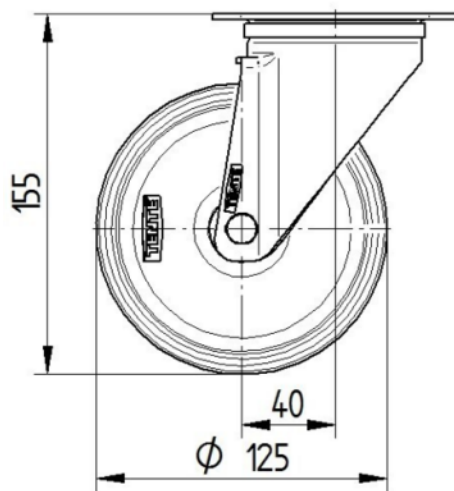

ALPHA

3470DIJ125P62

EAN 4031582303360

Pasūtījuma numurs 00001128

BETTER MOBILITY. BETTER LIFE.

TEHNISKIE RASĒJUMI

3470U00125P62-neu