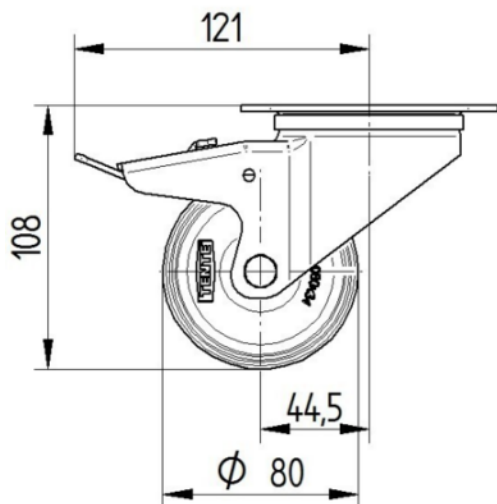

ROATĂ

Material pentru corp	Poliamidă
Material al benzii de rulare	Cauciuc solid, negru
Lagăr	Rulment simplu
Axă	Înșurubat cu piuliță
Roată	Negru grafit (RAL9011)
Protecție pentru filet	Cu protecție pentru filet
Diametru	80 mm
Benză de rulare	35 mm
Lățimea corpului	35 mm
Duritatea benzii de Benză de rulare (A)	90 Pe malul A
Duritatea benzii de Benză de rulare (D)	39 Râul D

FURCA

Material	Tablă de oțel, grea
FormăFurcă	Larg
Rulment pivotant	Două curse de mingi
Culoare	Pasivat în albastru
Offset	44,5 mm
Raza de pivotare	121 mm
Interferență pivotantă	242 mm
Diametru cupolă	75 mm

RACORD

Tip ajustare	Placă dreptunghiulară
Lungime placă	105 mm
Lățimea plăcii	80 mm
Lungime orificiu placă (minim)	77 mm
Lungime orificiu placă (maximă)	60 mm
Lățimea orificiului plăcii (minim)	77 mm
Lățimea orificiului plăcii (maximă)	80 mm
Diametru orificiu placă	9 mm

ALPHA

3477UVH080P62

EAN 4031582306217

Numărul de comandă 00001391

BETTER MOBILITY. BETTER LIFE.

DESENE TEHNICE

3477U00080P62-neu

Platte 3470-080P62-105x80