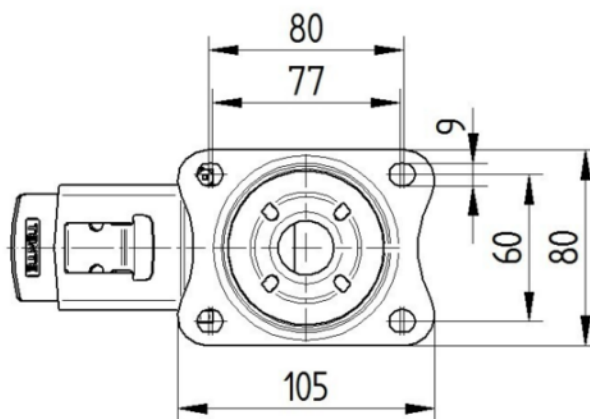

ROATĂ

Material pentru corp	Poliamidă
Material al benzii de rulare	Cauciuc solid, negru
Lagăr	Rulment simplu
Axă	Înșurubat cu piuliță
Roată	Negru grafit (RAL9011)
Protecție pentru filet	Cu protecție pentru filet
Diametru	80 mm
Benză de rulare	35 mm
Lățimea corpului	35 mm
Duritatea benzii de Benză de rulare (A)	90 Pe malul A
Duritatea benzii de Benză de rulare (D)	39 Râul D

FURCA

Material	Tablă de oțel, grea
FormăFurcă	Larg
Rulment pivotant	Două curse de mingi
Culoare	Pasivat în albastru
Offset	44,5 mm
Raza de pivotare	121 mm
Interferență pivotantă	242 mm
Diametru cupolă	75 mm

RACORD

Tip ajustare	Placă dreptunghiulară
Lungime placă	105 mm
Lățimea plăcii	80 mm
Lungime orificiu placă (minim)	77 mm
Lungime orificiu placă (maximă)	60 mm
Lățimea orificiului plăcii (minim)	77 mm
Lățimea orificiului plăcii (maximă)	80 mm
Diametru orificiu placă	9 mm

ALPHA

3477UVH080P62

EAN 4031582306217

Numărul de comandă 00001391

BETTER MOBILITY. BETTER LIFE.

DESENE TEHNICE

3477U00080P62-neu

Platte 3470-080P62-105x80