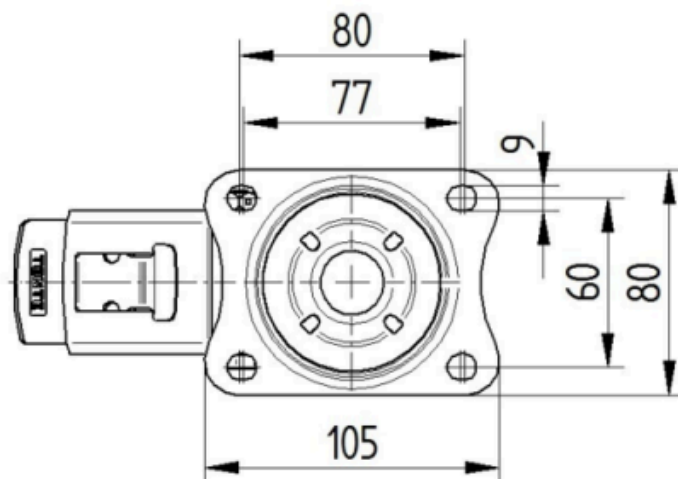

ALPHA

3477POR125P62

EAN 4031582305562

Номер заказа 00001497

Product Drawings

BETTER MOBILITY. BETTER LIFE.

3477U00125P62-neu