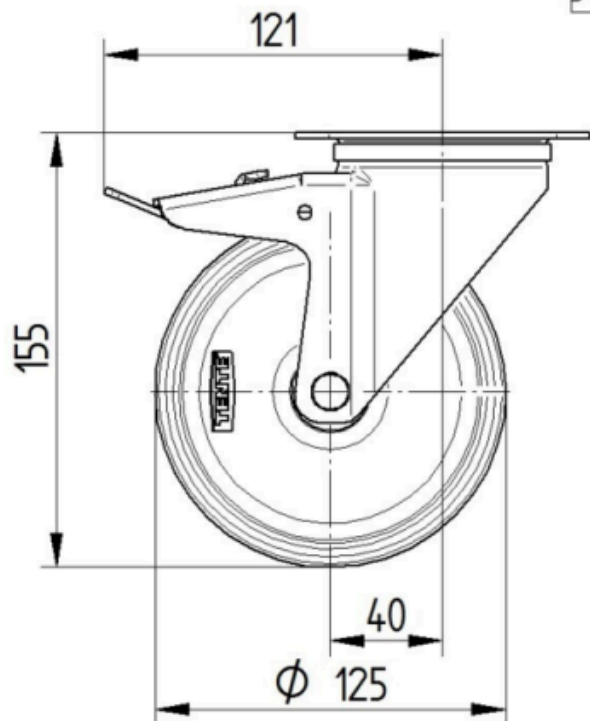

## КРОНШТЕЙН

Материал корпуса	Стальной лист, тяжелый
Форма Вилы	Широкая
Поворотный узел	Две гонки с мячом
Цвет	Пассивированный голубым
Офсет (Смещение)	40 mm
Радиус поворота	123 mm
Поворотное соединение	246 mm
Диаметр купола	75 mm

## КОЛЕСО

Материал корпуса	Полипропилен
Материал протектора	Идентично корпусу Колесо
Подшипник	Роликовый (Игольчатый) подшипник
Ось	Винт с гайкой
Цвет Колесо	Черный графит (RAL9011)
Защита от проводов	Без защиты резьбы
Диаметр	125 mm
Ширина Протектор	40 mm
Ширина тела	40 mm
Твердость Протектор (D)	65 Береговая дорога D

## ФИТИНГ

Тип фитинга	Прямоугольная пластина
Длина пластины	105 mm
Ширина пластины	80 mm
Длина отверстия пластины (минимальная)	77 mm
Длина отверстия пластины (максимальная)	60 mm
Ширина отверстия пластины (минимальная)	77 mm
Ширина отверстия пластины (максимальная)	80 mm
Диаметр отверстия пластины	9 mm

# ALPHA

3477POR125P62

EAN 4031582305562

Номер заказа 00001497

Product Drawings

BETTER MOBILITY. BETTER LIFE.

3477U00125P62-neu

Platte 3470-080P62-105x80