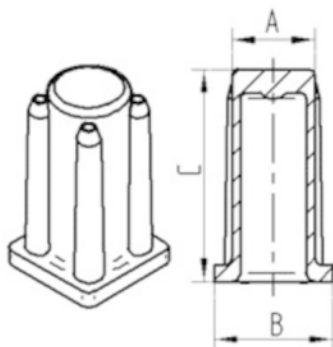

Produktname	Socket
Typ	Zubehör
Tragfähigkeit bei 3 km/h	40 kg
Statische Tragfähigkeit	80 kg
Bauhöhe	36 mm
Gesamtgewicht	0,008 kg

BEFESTIGUNG

Befestigungsart	Kunststoffhülse, quadratisch
Zapfen Durchmesser	23 mm

SOCKET

KUNSTSTOFF HUELSE R40-23/11

EAN 4031582090208
Bestellnummer 00009047

BETTER MOBILITY. BETTER LIFE.

TECHNISCHE ZEICHNUNGEN

Bezeichnung	A	B	C
R40-16x16	16	20	36
R40-17x17	17	19	36
R40-18x18	18	20	36
R40-21x21	21	23,5	36
R40-22x22	22	24,5	36
R40-23x23	23	25,5	36
R40-26x26	26	30	36