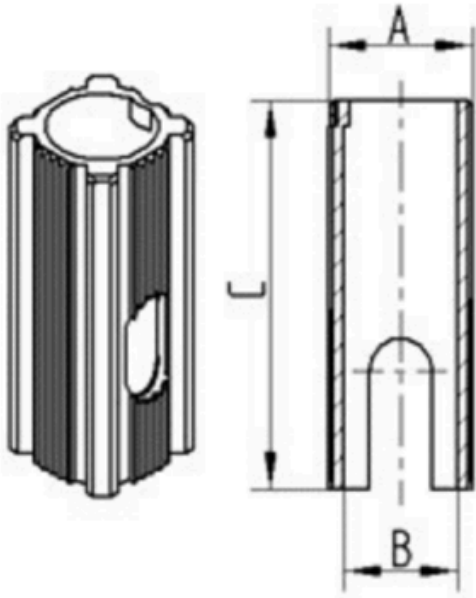

## BEFESTIGUNG

Befestigungsart	Reduzierhülse, quadratisch
Zapfen Durchmesser	22 mm
Zapfenlänge	45 mm

# BUSHING

Kunststoff Huelse R48-32 Ø22 RAL9011

EAN 4031582321760

Bestellnummer 00021613  
Produktzeichnungen

BETTER MOBILITY. BETTER LIFE.

Bezeichnung	A	B	C
R48-22,5-Ø18	22,6	Ø18	62
R48-27,5-Ø18	27,5	Ø18	62
R48-27-Ø22	27	Ø22	45
R48-32-Ø22	32	Ø22	45
R48-36-Ø22	36	Ø22	60
R48-32-Ø28	32	Ø28	45
R48-33,65-Ø28	33,65	Ø28	45
R48-36-Ø28	36	Ø28	60