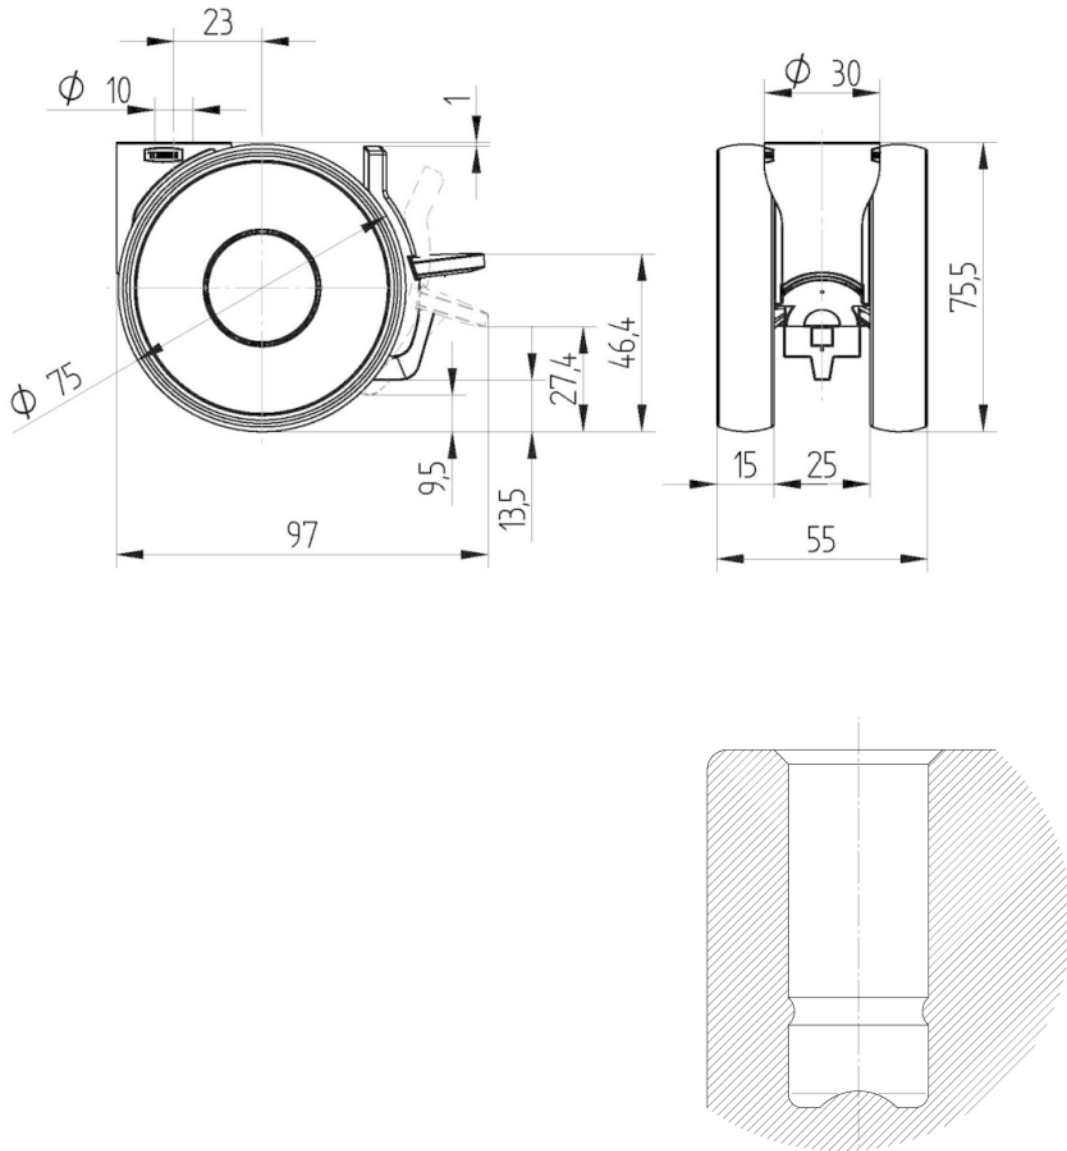

LINEA LIGHT

5925UAO075L51-10 RAL9002 KICK PEDAL

EAN 4031582377385

BETTER MOBILITY. BETTER LIFE.

DIBUJOS TÉCNICOS

Club Diseñador
Deutscher

Premio
Interzum

IF Premio
Diseño