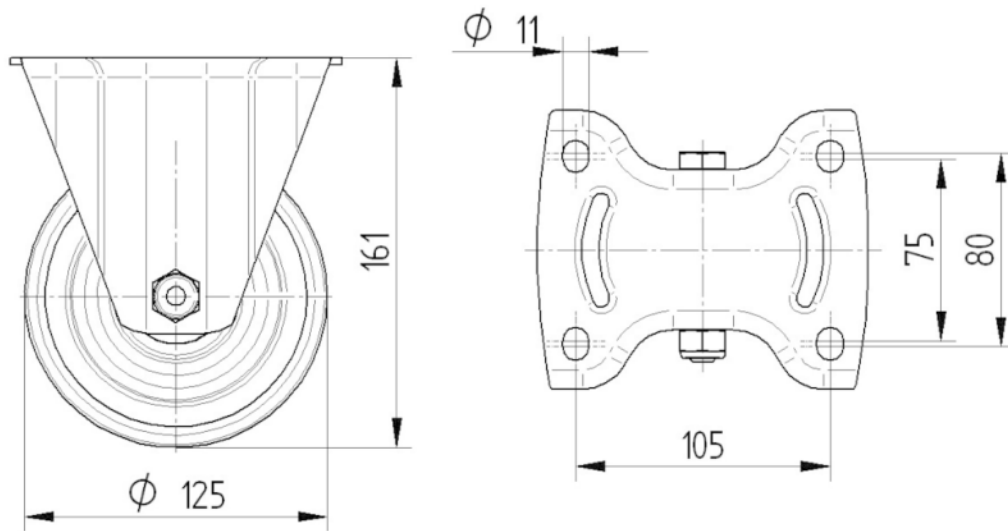

ALPHA

3478PVR125P63 CL60 OH161

EAN 4031582306804

Número de comanda 00007006

BETTER MOBILITY. BETTER LIFE.

DIBUIXOS TÈCNICS

8478UAD125 P63